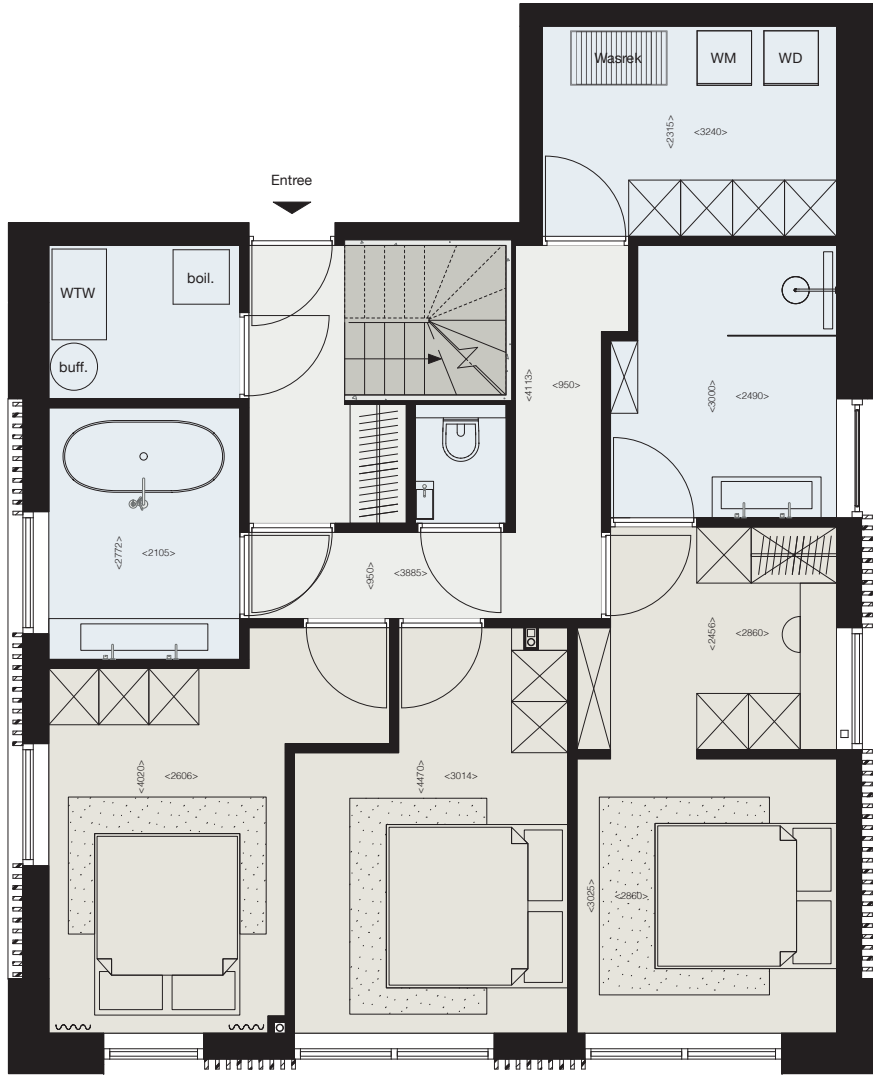

TWEELAAGS VILLA-APPARTEMENT TYPE H

WOONOPP. CA. 169 M²

'S GRAVENWEG

BEGANE GROND

EERSTE VERDIEPING

TWEEDE VERDIEPING

DERDE VERDIEPING

9570

BEGANE GROND

9580

EERSTE VERDIEPING