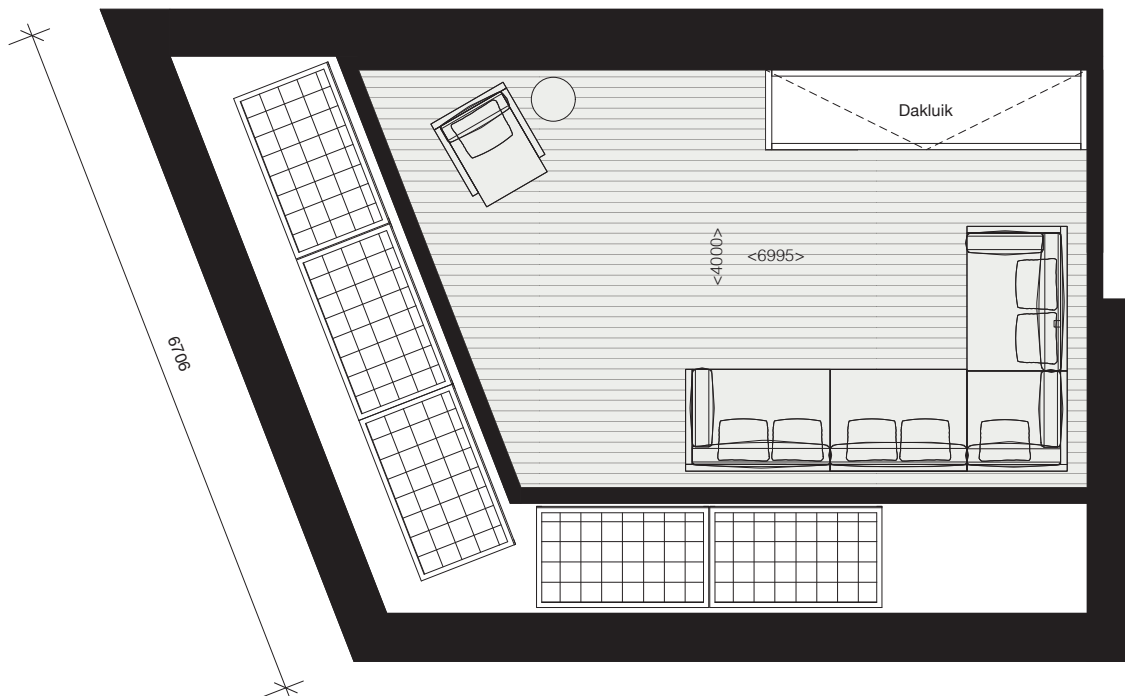

# EENLAAGS VILLA-APPARTEMENT TYPE I

WOONOPP. CA. 54 M<sup>2</sup>

'S GRAVENWEG

12951

TWEEDE VERDIEPING

9608

DAK VERDIEPING