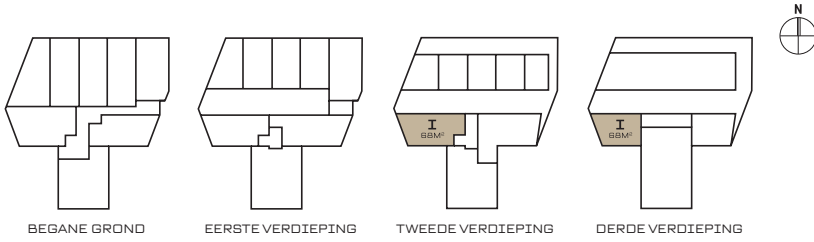

# EENLAAGS VILLA-APPARTEMENT TYPE I

WOONOPP. CA. 54 M<sup>2</sup>

'S GRAVENWEG

12951

TWEEDE VERDIEPING

9608

DAK VERDIEPING