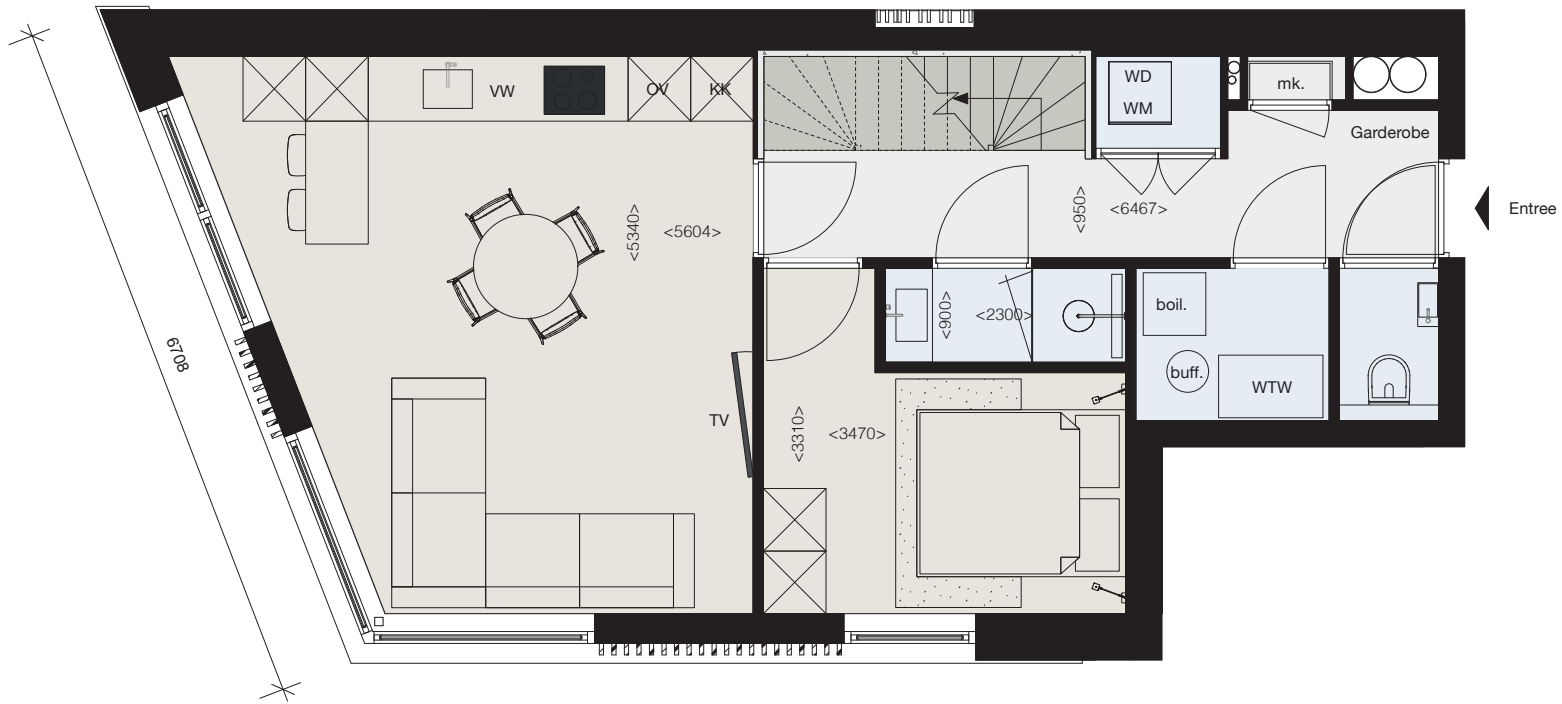

# EENLAAGS VILLA-APPARTEMENT TYPE I

WOONOPP. CA. 54 M<sup>2</sup>

'S GRAVENWEG

12951

TWEEDE VERDIEPING

9608

DAK VERDIEPING